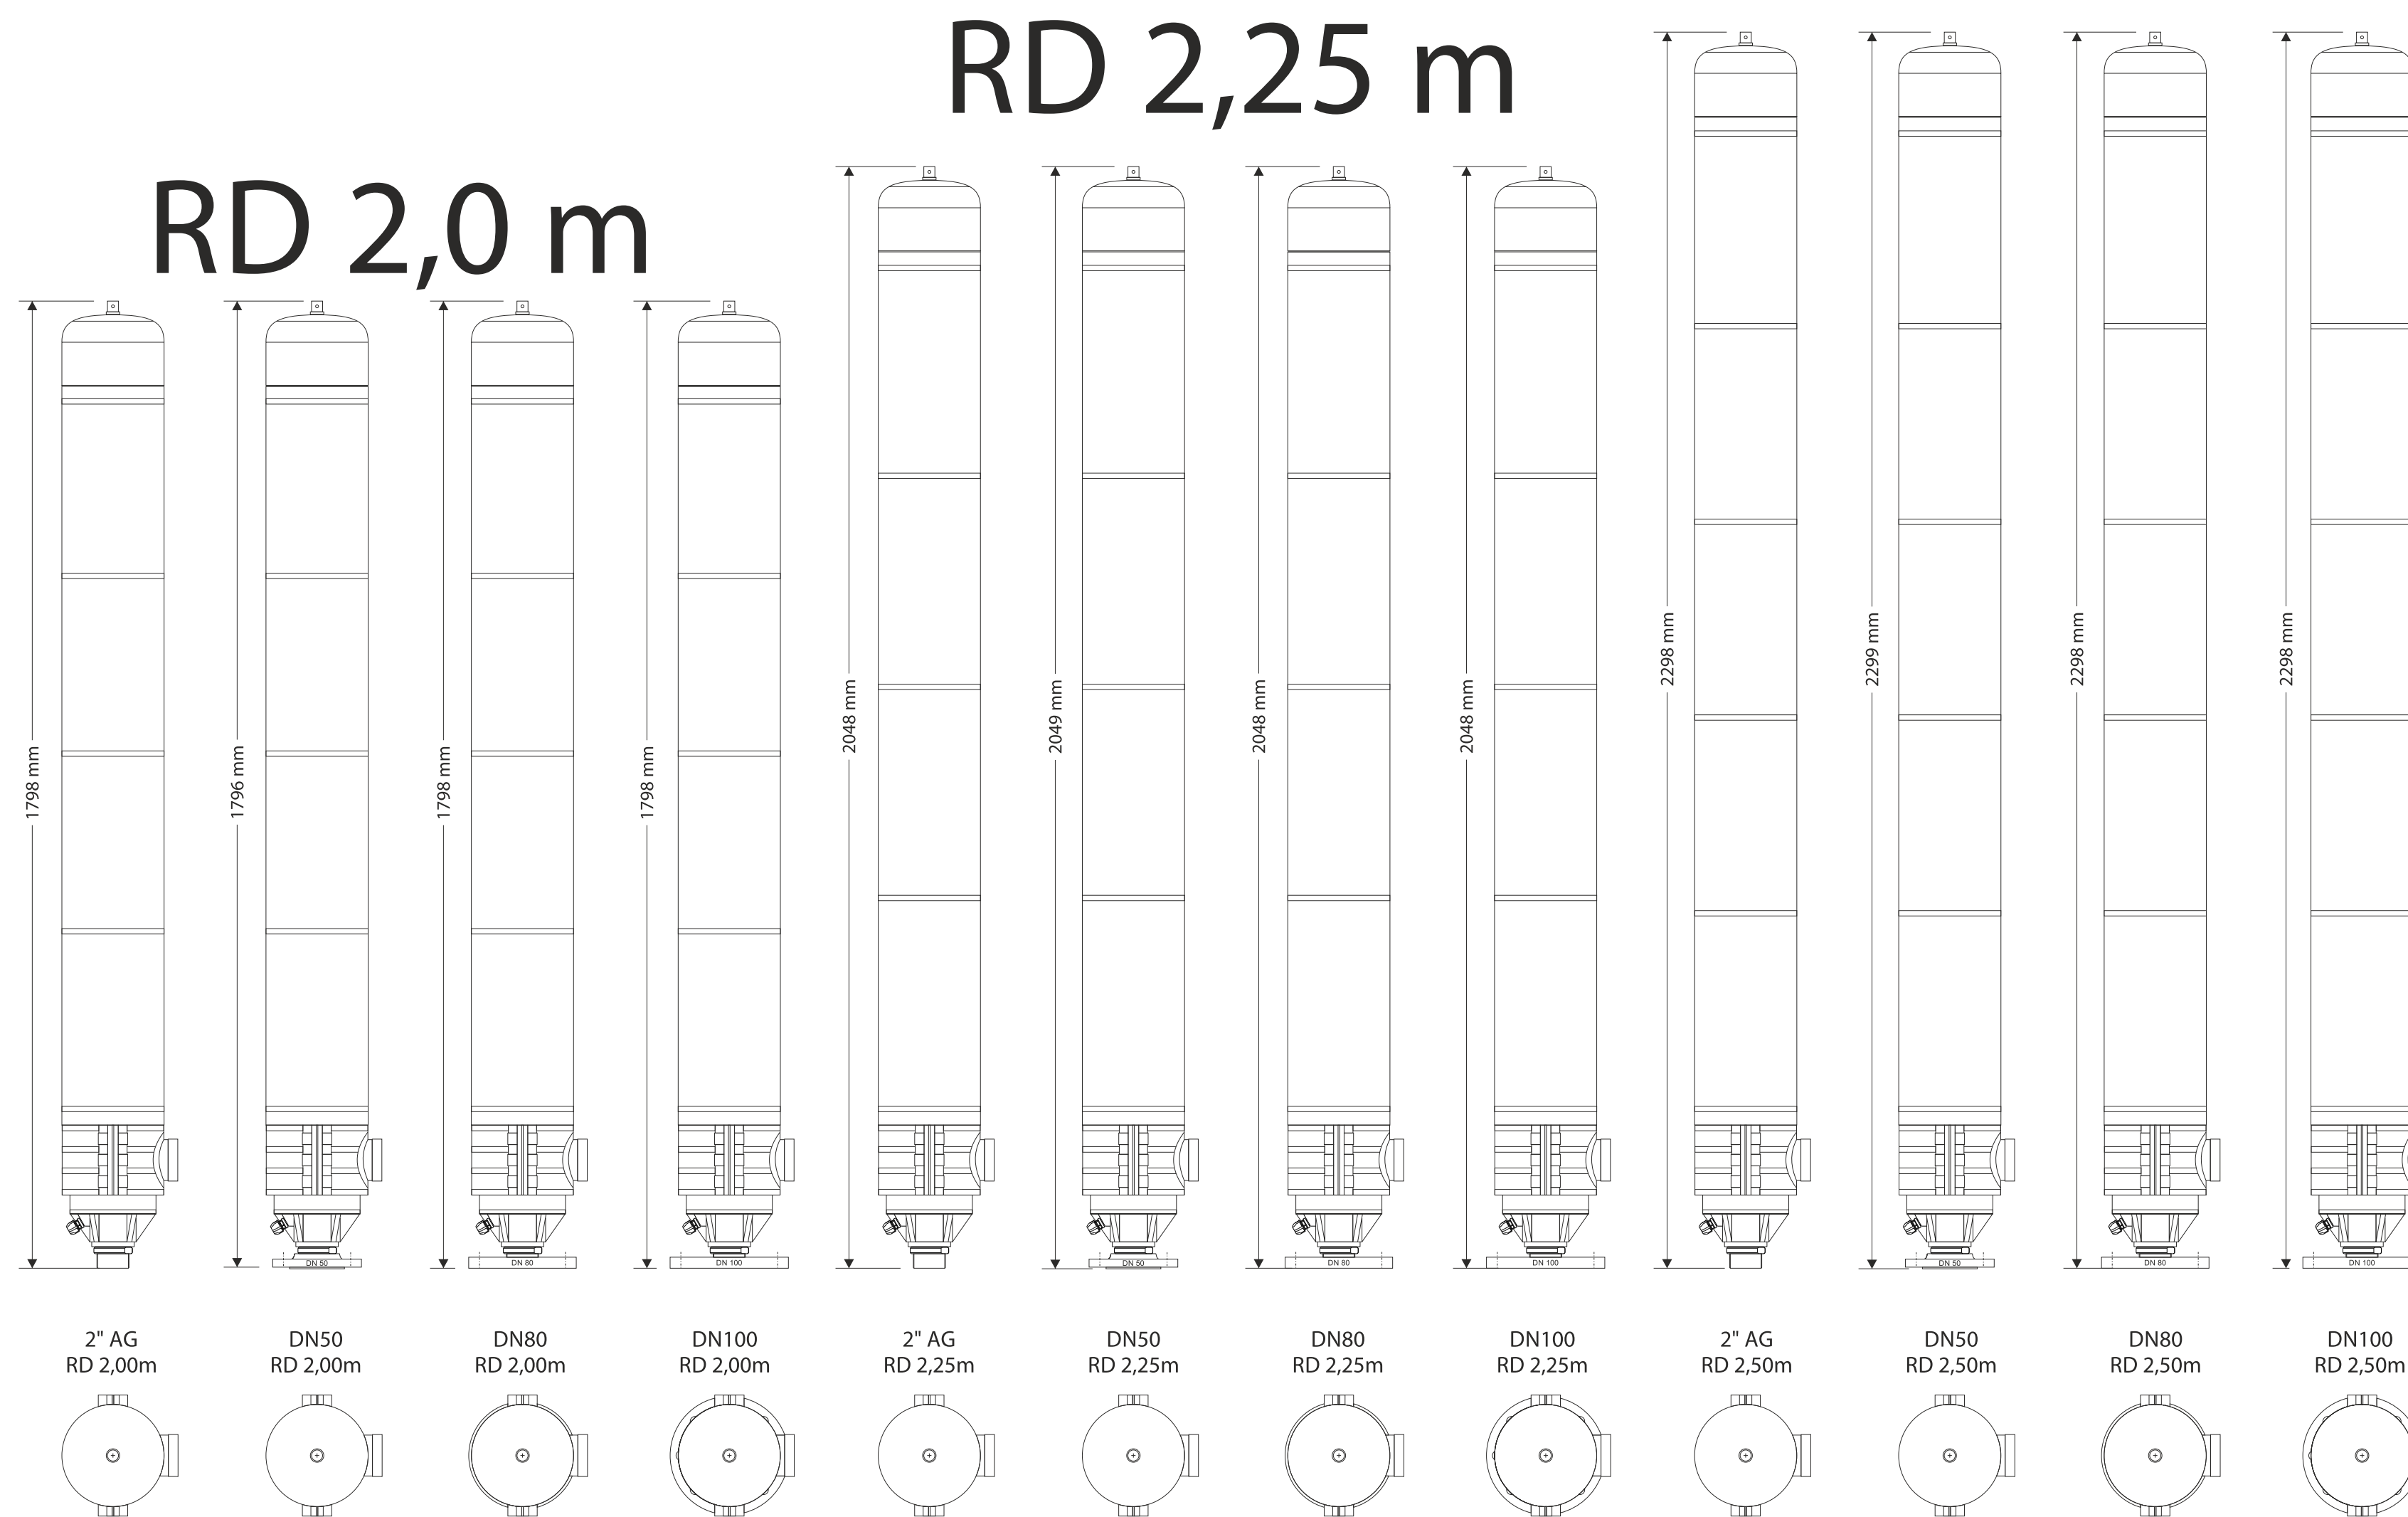

RD 1,75 m

RD 1,5 m

RD 1,25 m

RD 1,0 m

RD 2,50 m

RD 2,25 m

RD 2,0 m

AIRVALVE Flow Control GmbH
Gutenbergweg 33, D-59519 Möhnesee
Tel.: +49-2924-851941-0, Mail: info@airvalve.de

D-093-w

Seitenformat: 8.400 x 8.400 mm
Maßstab: 1 zu 10
Datum: 20. Sept. 2021