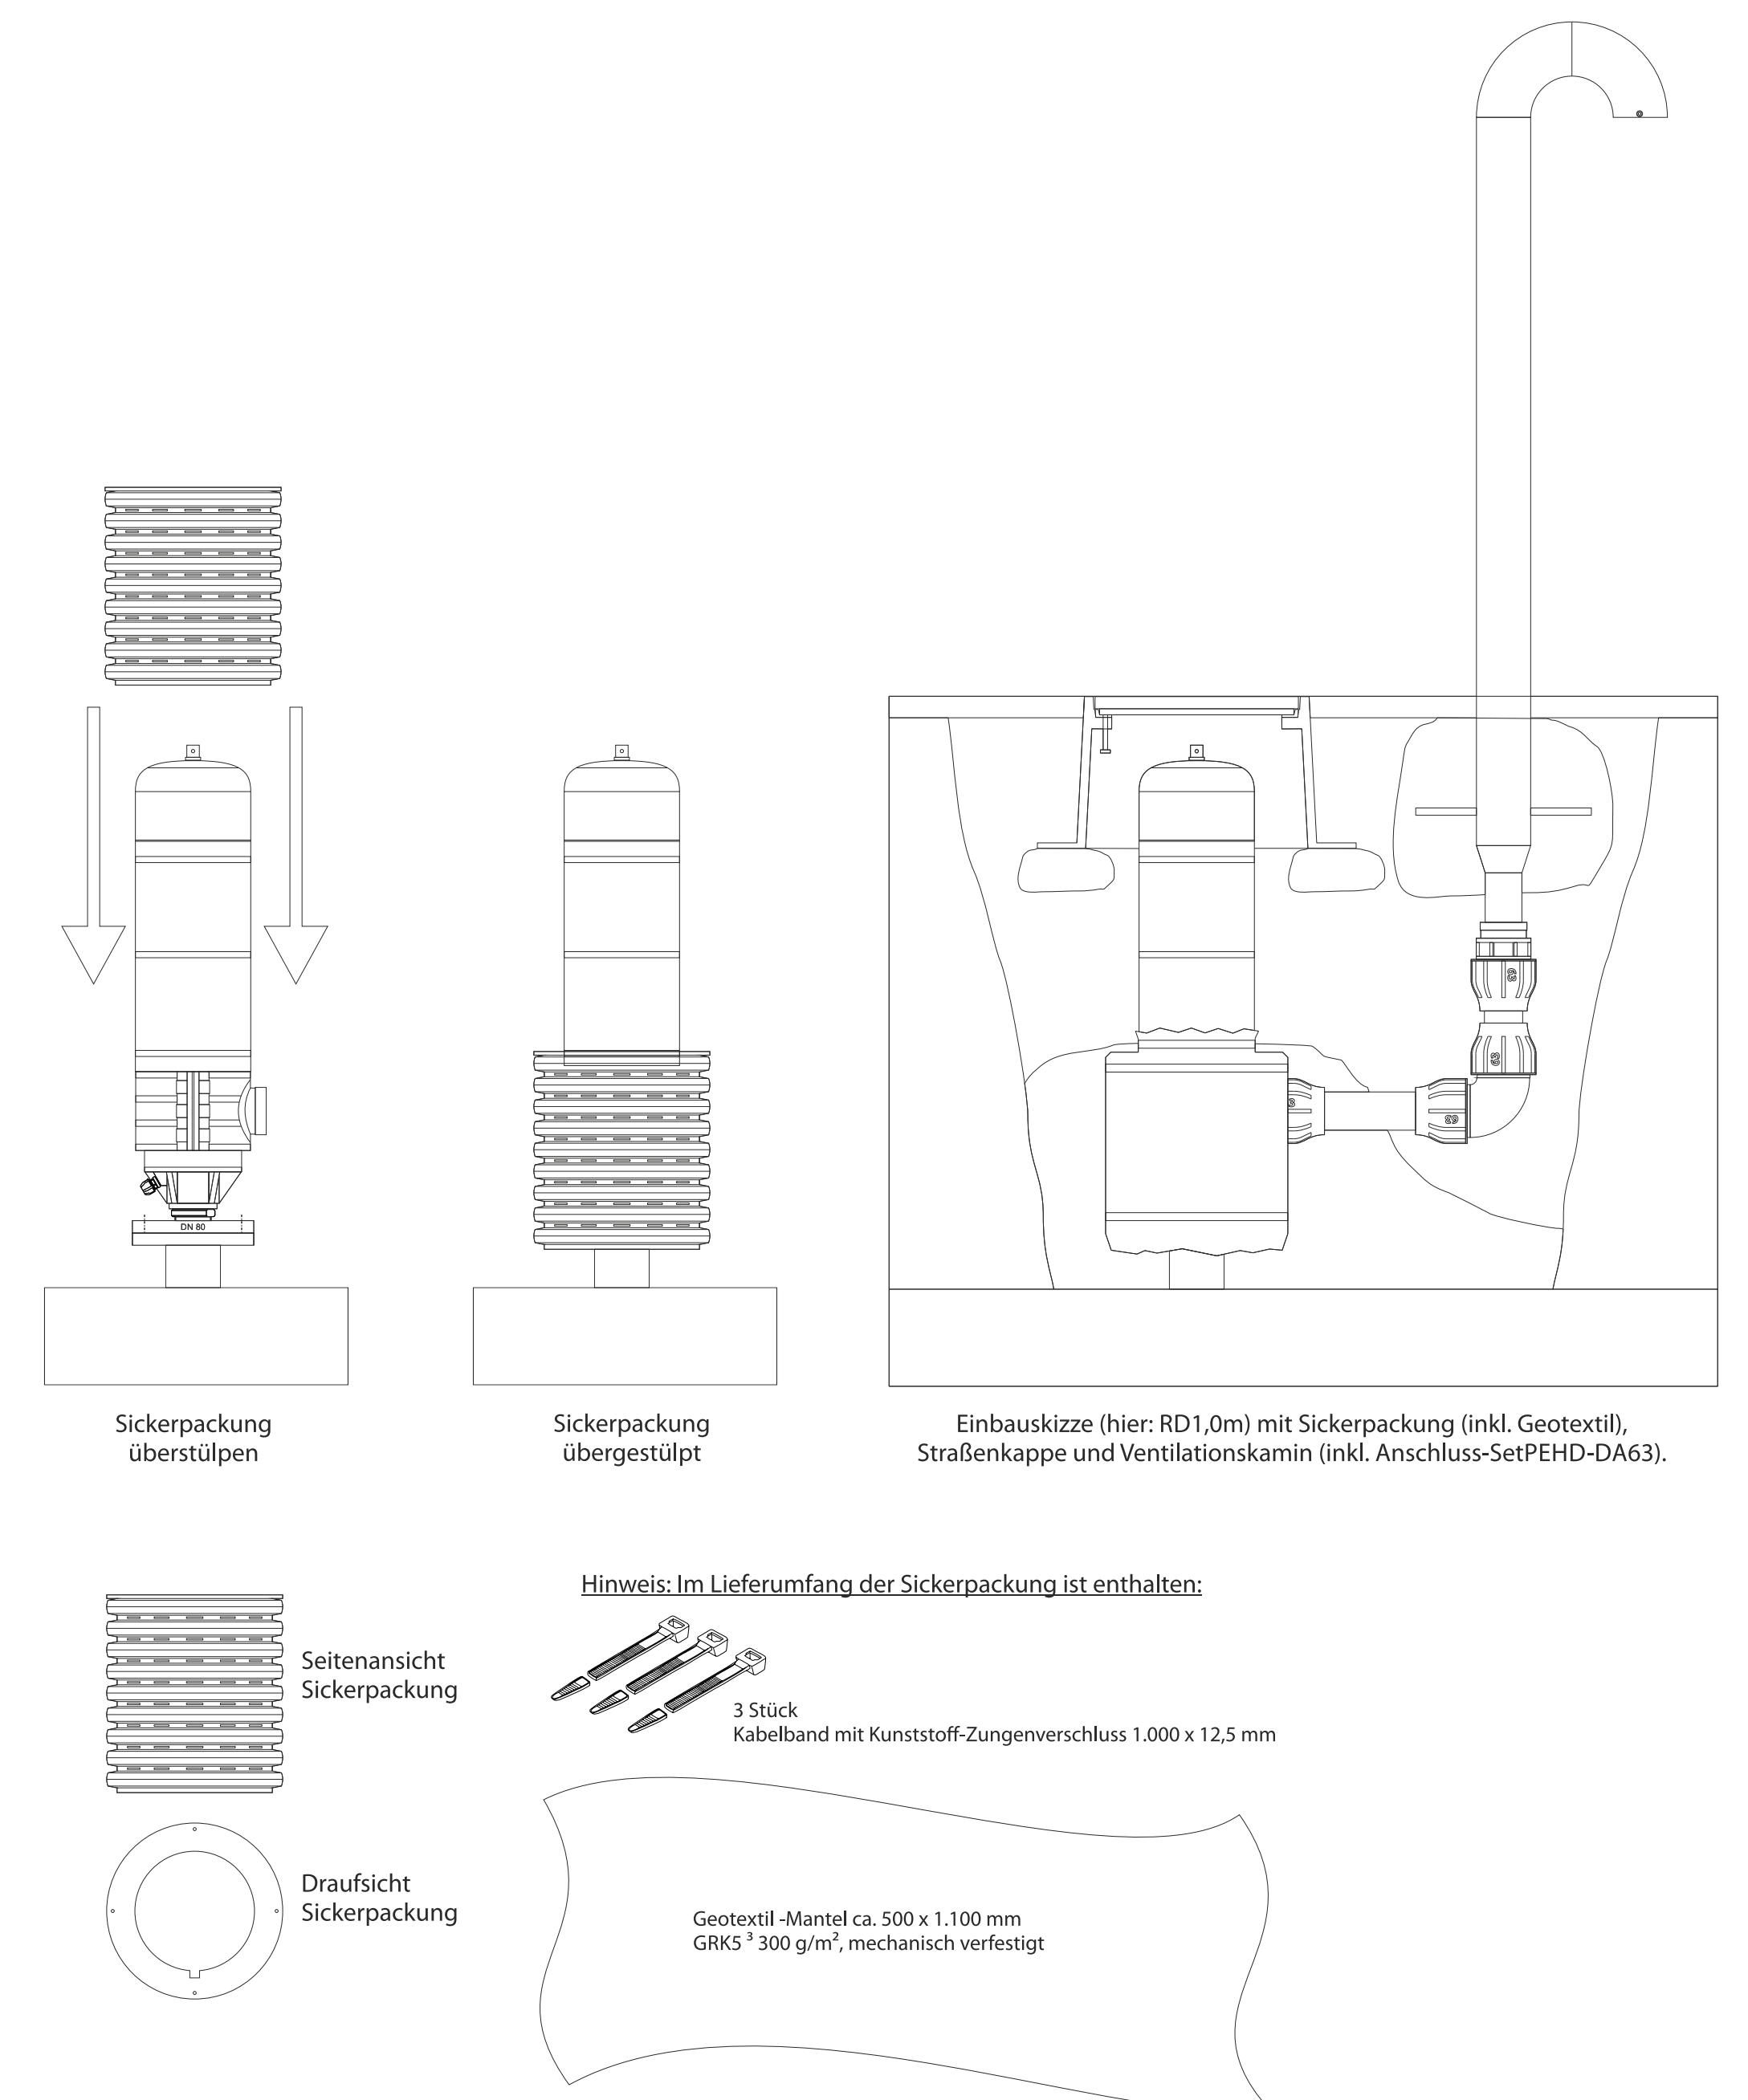

RD 1,75 m

RD 1,5 m

RD 1,25 m

RD 1,0 m

RD 2,50 m

RD 2,25 m

RD 2,0 m

AIRVALVE Flow Control GmbH
Gutenbergweg 33, D-59519 Möhnesee
Tel.: +49-2924-851941-0, Mail: info@airvalve.de

D-093-w

Seitenformat: 8.400 x 8.400 mm
Maßstab: 1 zu 10
Datum: 20. Sept. 2021