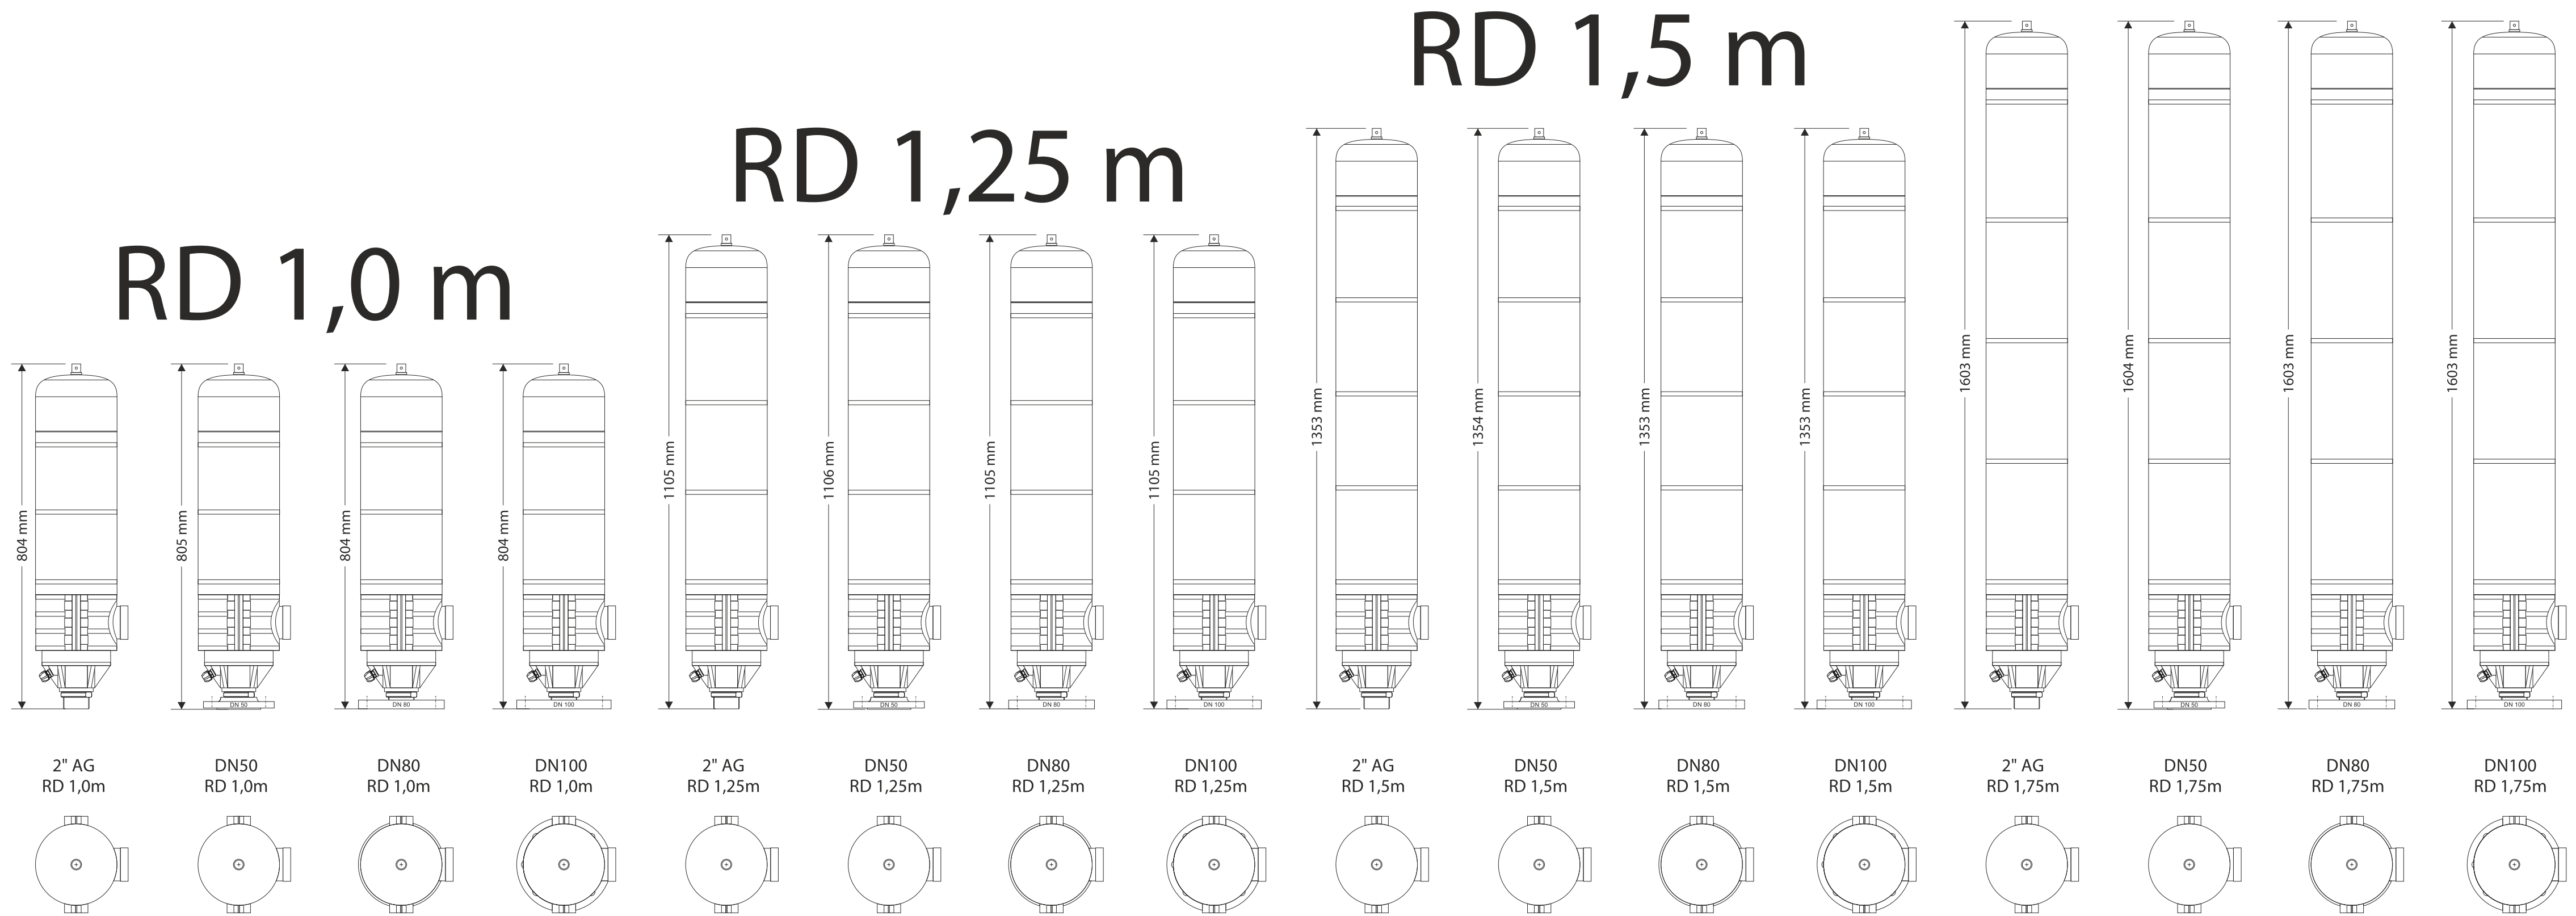

RD 1,75 m

RD 1,5 m

RD 1,25 m

RD 1,0 m

RD 2,50 m

RD 2,25 m

RD 2,0 m

AIRVALVE Flow Control GmbH
Gutenbergweg 33, D-59519 Möhnesee
Tel.: +49-2924-851941-0, Mail: info@airvalve.de

D-093-w

Seitenformat: 8.400 x 8.400 mm
Maßstab: 1 zu 10
Datum: 20. Sept. 2021