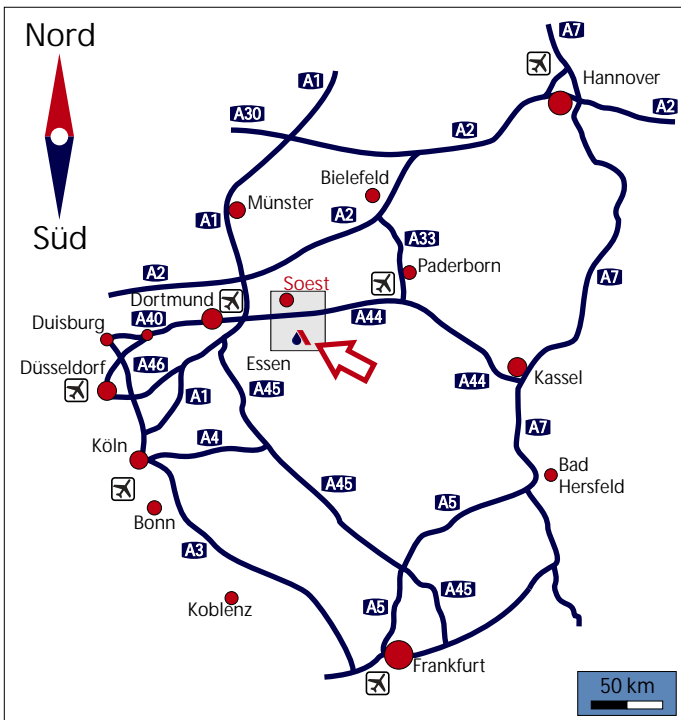

Anreise

ab August 2015

Firma:	AIRVALVE Flow Control GmbH
Anschrift:	Gutenbergweg 33 59519 Möhnesee
Telefon:	+49 - 2924 - 85 191 - 0
Fax:	+49 - 2924 - 85 191 - 29
Web:	www.airvalve.de
E-Mail:	info@airvalve.de
Koordinaten:	N: 51°30'10.0" E: 8°09'14.8"
Flughäfen:	Paderborn, 30 min. Dortmund, 30 min. Düsseldorf, 60 min. Köln-Bonn, 90 min. Frankfurt, 120 min.
Bahnhof:	Soest
Öffnungszeiten:	Montag bis Freitag 7:00h -17:00h